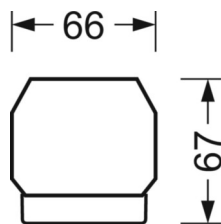

Механика

цвет корпуса	серебристый/ белый алюминий RAL 9006
размеры (LxWxH/DxH)	1531mm x 55mm x 37mm
вес (нетто)	2kg
Вид монтажа	сборка трековых систем, световая структура

DEEP-LINK

<https://www.regiolum.de/ru/article/19475004035>

Ссылка	LED 8000lm 840
ηLB	100 %
Φ ↓/↑	90 % / 10 %
UGR поп./вдоль	26.5 / 25.9

размеры

L	1531 mm	Длина
B	55 mm	Ширина
H	37 mm	Высота