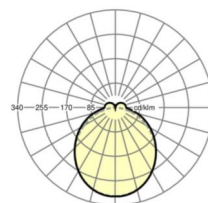

электротехника

Балласт	Электронный драйвер (1 штука)
Мощность системы	53W
сетевое напряжение	230V/50Hz
класс энергосбережения/Источник света	D

Оптика

Оснастка	LED, цветопередача/оттенок света CRI ≥ 80 / 4000K
Допуск для координаты цветности (MacAdam)	3SDCM
Номинальный световой поток	7666lm
Срок службы LED	50000h L80/B10 (Tq 35°C)
светоотдача светильников	144lm/W
Угол излучения	115° (C0) / 110° (C90)
UGR поп./вдоль	26.5 / 25.9

Механика

цвет корпуса	серебристый/ белый алюминий RAL 9006
размеры (LxWxH/DxH)	1531mm x 55mm x 37mm
вес (нетто)	2kg
Вид монтажа	сборка трековых систем, световая структура

DEEP-LINK

<https://www.regiolum.de/ru/article/19475004035>

Ссылка	LED 8000lm 840
ηLB	100 %
Φ ↓/↑	90 % / 10 %
UGR поп./вдоль	26.5 / 25.9

размеры

L	1531 mm	Длина
B	55 mm	Ширина
H	37 mm	Высота