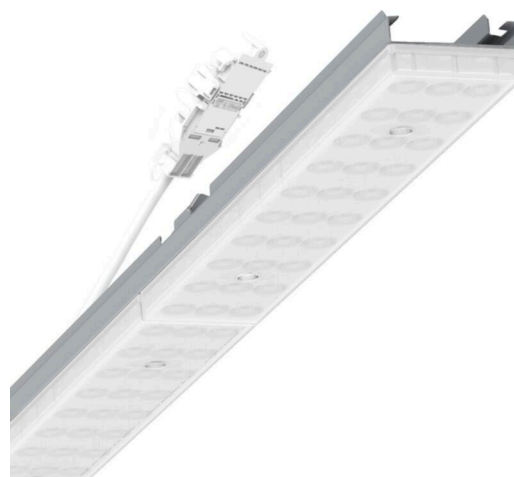

прибородержатель переменный - Individual.Lens.Optic с матированием - прямой и отраженный рассеянный свет - без видимых стыков

Ламподержатель из оцинкованного стального профиля, поверхность покрыта лаком на полиэфирной смоле. Крепление без инструментов с нажимными затворами, встроенными в конструкцию, обеспечивают защиту от кражи и взлома. В несущей трековой шине позиционируется по-разному. Цвет корпуса серебристый/ белый алюминий RAL 9006; Прямой/отраженный рассеянный свет через линзу «Individual.Lens.Optic» из матированного пластика ПММА. Оптика отдельных линз делает сборку и установку предельно удобными, плоскость легко чистится. Тройные ряды из отдельных линз и лампы-/прибородержатели, идеально согласованные между собой, обеспечивают цельный вид без стыков и неравномерностей. Подключение к электросети через присоединительный провод длиной 1 м для свободного позиционирования прибородержателя в световой полосе и 3-полюсную втычную деталь для быстрой сборки со свободным выбором фаз. Сменные блоки, позволяющие легко модернизировать освещение, существенно продлевают срок службы всей осветительной установки.

электротехника

Балласт	Электронный драйвер (1 штука)
Мощность системы	53W
сетевое напряжение	230V/50Hz
класс энергосбережения/Источник света	D

Оптика

Оснастка	LED, цветопередача/оттенок света CRI ≥ 80 / 4000K
Допуск для координаты цветности (MacAdam)	3SDCM
Номинальный световой поток	7666lm
Срок службы LED	50000h L80/B10 (Tq 35°C)
светоотдача светильников	144lm/W
Угол излучения	115° (C0) / 110° (C90)
UGR поп./вдоль	26.5 / 25.9

Механика

цвет корпуса	серебристый/ белый алюминий RAL 9006
размеры (LxWxH/DxH)	1531mm x 55mm x 37mm
вес (нетто)	2kg
Вид монтажа	сборка трековых систем, световая структура

DEEP-LINK

<https://www.regiolum.de/ru/article/19475004035>

Ссылка	LED 8000lm 840
ηLB	100 %
Φ ↓/↑	90 % / 10 %
UGR поп./вдоль	26.5 / 25.9

размеры

L	1531 mm	Длина
B	55 mm	Ширина
H	37 mm	Высота