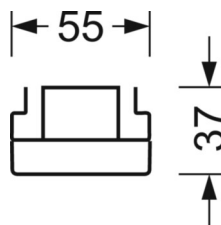

Механика

цвет корпуса	серебристый/ белый алюминий RAL 9006
размеры (LxWxH/DxH)	1531mm x 55mm x 37mm
вес (нетто)	2kg
Вид монтажа	сборка трековых систем, световая структура

DEEP-LINK

<https://www.regiolum.de/ru/article/19475004035>

Ссылка	LED 8000lm 840
ηLB	100 %
Φ ↓/↑	90 % / 10 %
UGR поп./вдоль	26.5 / 25.9

размеры

L	1531 mm	Длина
B	55 mm	Ширина
H	37 mm	Высота